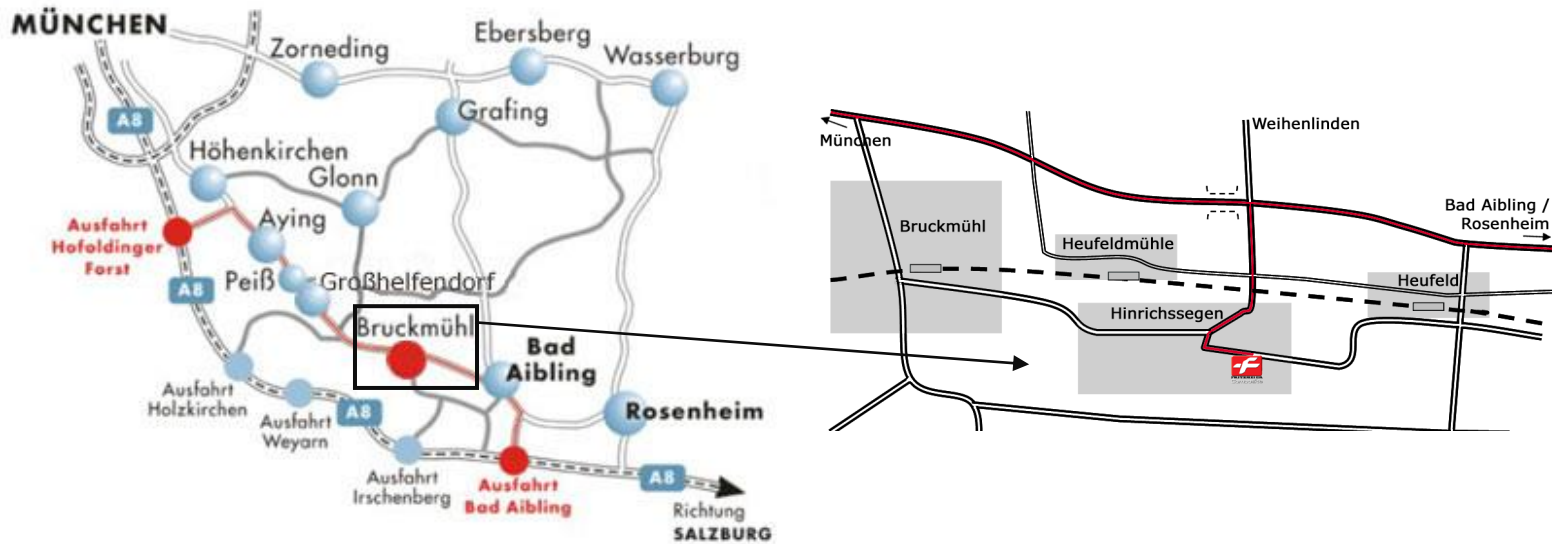

## Anfahrtsskizze – Ihr Weg zu uns:

### Aus München kommend:

A8 in Richtung Salzburg bis Ausfahrt „Hofoldinger Forst“  
 Links abbiegen in Richtung Aying  
 Bei Aying nach ca. 6 km an Kreuzung rechts abbiegen in Richtung Bad Aibling/Rosenheim  
 ca. 25 km bis Heufeld, ausgeschildert

### Aus Salzburg/Innsbruck kommend:

A8 in Richtung München bis Ausfahrt „Bad Aibling“  
 Links abbiegen in Richtung Bad Aibling  
 Weiter auf Staatsstraße 2078 in Richtung München  
 Nach ca. 10 km links abbiegen nach Heufeld, ausgeschildert